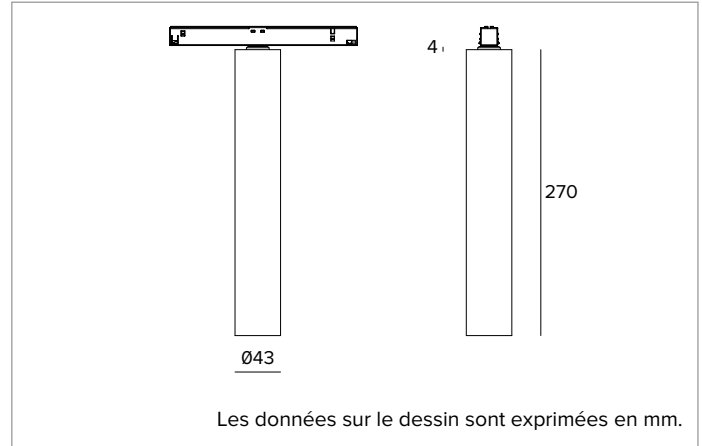

1T9878EL | FORTYEIGHT Label 4 - Fix

Luminaire professionnel pour sources LED à lumière directe, alimenté à très basse tension

	4000K	H(m)	D(m)	Emax(lx)
	Ra90		27°	
	Fixture Power	7W	1	0.48
	Source Flux	1060lm	2	0.95
	Fixture Flux	757lm	3	1.43
	Efficacy	107lm/W	4	1.91
TS1964	Imax=2835cd/klm	Imax	3005cd	5
			2.38	120

CCT nominale : 4000K

SDCM : 1,5

Durée utile (L80/B10) : >50000h tq +25°C

CARACTÉRISTIQUES DE L'ÉCLAIRAGE

Version FL - optique de précision en polycarbonate métallisé, filtre holographique diffuseur et anneau cut-off en silicone noir.

Corps cylindrique en aluminium usiné CNC et revêtu de peinture en poudre.

Couleur et finition : Noir profond

Dimensions : D=43mm

Poids : 0,3Kg

Version : ON-OFF

Degré de protection : IP20

CARACTÉRISTIQUES ÉLECTRIQUES